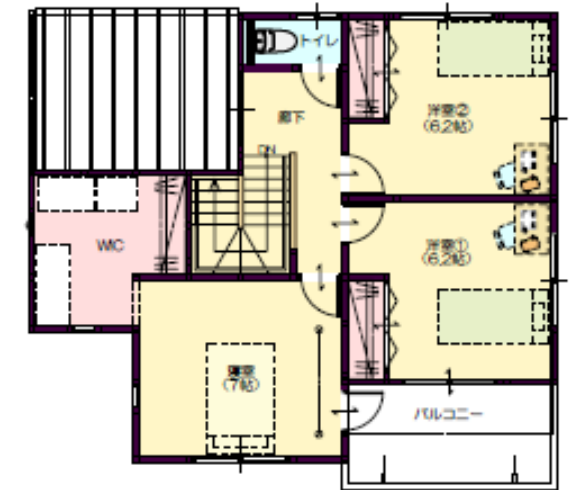

新商品「ロハスJ」初・完成見学会

11/21(土)・22(日) 10:00~16:00

施工面積: **39.30**坪

中庭住宅 自信の新商品「ロハスJ」が琴平町で完成しました。今大人気の瓦一体型太陽光発電・エコキュートが標準装備

三州瓦一体型
太陽光発電
(3KW)
搭載

オール電化
エコキュート
(370ℓ)
装備

快適充実の
設備機器

高気密
高断熱の
省エネ設計

1階 平面図

2階 平面図

見どころポイント

- ・対面キッチンで家族のコミュニケーションばっちり
- ・リビングに勉強スペースand家事コーナー
- ・アジアンテイストのこだわりの和室
- ・中庭住宅オリジナル玄関収納

※イメージ画像です

ぜひご家族揃って見に来てください

中庭住宅株式会社

<http://www.nakaniwainc.jp/>