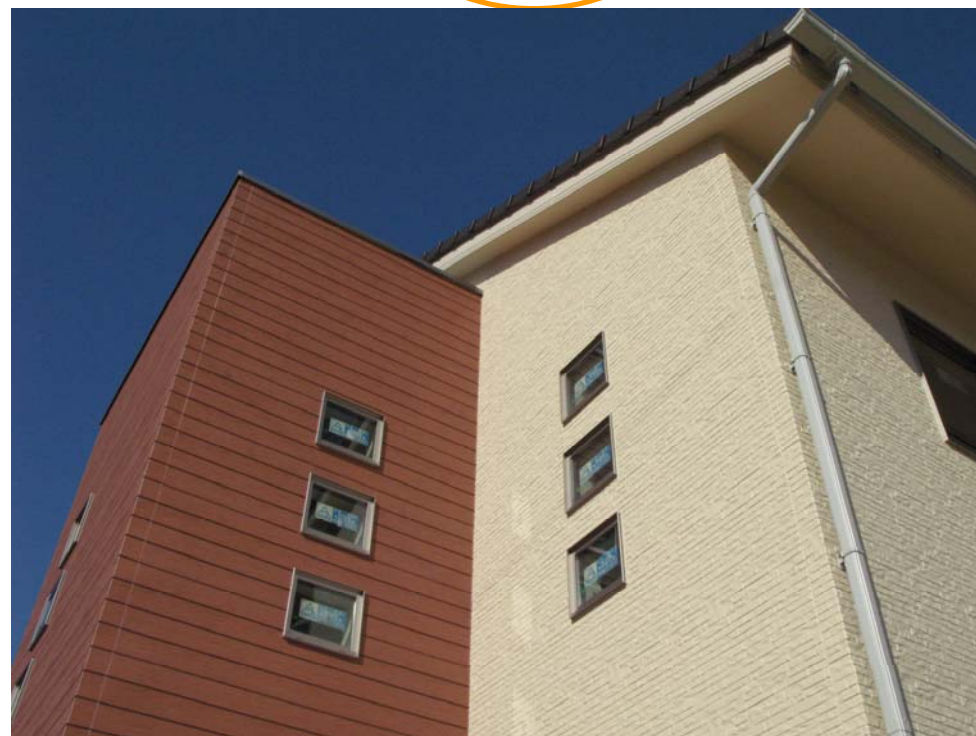

※イメージ画像です

ぜひご家族揃って見に来てください

中庭住宅株式会社

<http://www.nakaniwainc.jp/>

お問い合わせは 本社 TEL. 087-867-6767(担当/)