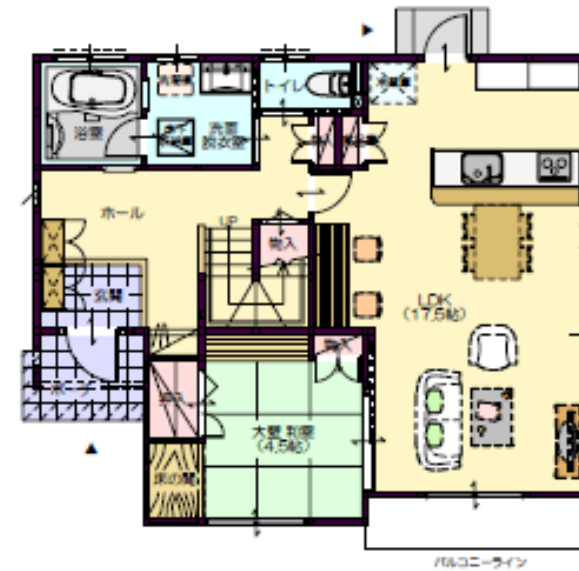

新商品「ロハスJ」初・完成見学会

11/21(土)・22(日) 10:00~16:00

施工面積: **39.30**坪

中庭住宅 自信の新商品「ロハスJ」が琴平町で完成しました。今大人気の瓦一体型太陽光発電・エコキュートが標準装備

三州瓦一体型
太陽光発電
(3KW)
搭載

オール電化
エコキュート
(370ℓ)
装備

快適充実の
設備機器

高気密
高断熱の
省エネ設計

1階 平面図

2階 平面図

見どころポイント

- ・対面キッチンで家族のコミュニケーションばっちり
- ・リビングに勉強スペースand家事コーナー
- ・アジアンテイストのこだわりの和室
- ・中庭住宅オリジナル玄関収納

※イメージ画像です

ぜひご家族揃って見に来てください

中庭住宅株式会社

<http://www.nakaniwainc.jp/>